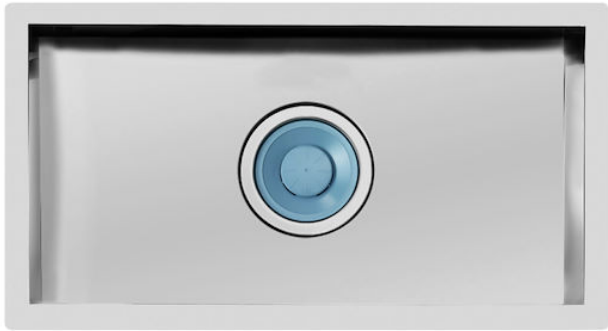

## 水槽 Quadra 7"

水槽

代码: 1218 097

### 细节

表面处理 拉丝 Foster

---

质地 磨砂

---

边型和安装方式 平嵌

---

材料 AISI 304 不锈钢

---

底座 90 cm

---

尺寸 864x464 mm

---

标准配件 固定钩, 垫圈, 下水器, 溢水口和虹吸管, 纸板盒包装

---

龙头孔 无定位孔

## 特点

高厚度 1mm厚的钢。相当大的厚度，保证了最大的坚固性和耐用性。

---

7" 超大号下水器 7" 下水宽大实用，包含一个大的垃圾篮。

---

方形水盆 - 0/9 度 Foster的方形水槽具有完美的垂直边缘，在底部有一个半径为9mm的弧度，便于清洁操作。

---

深盆 得益于先进的生产技术，该洗碗盆的重要深度超过20厘米，可以在所有洗涤操作中提供极大的灵活性和实用性。