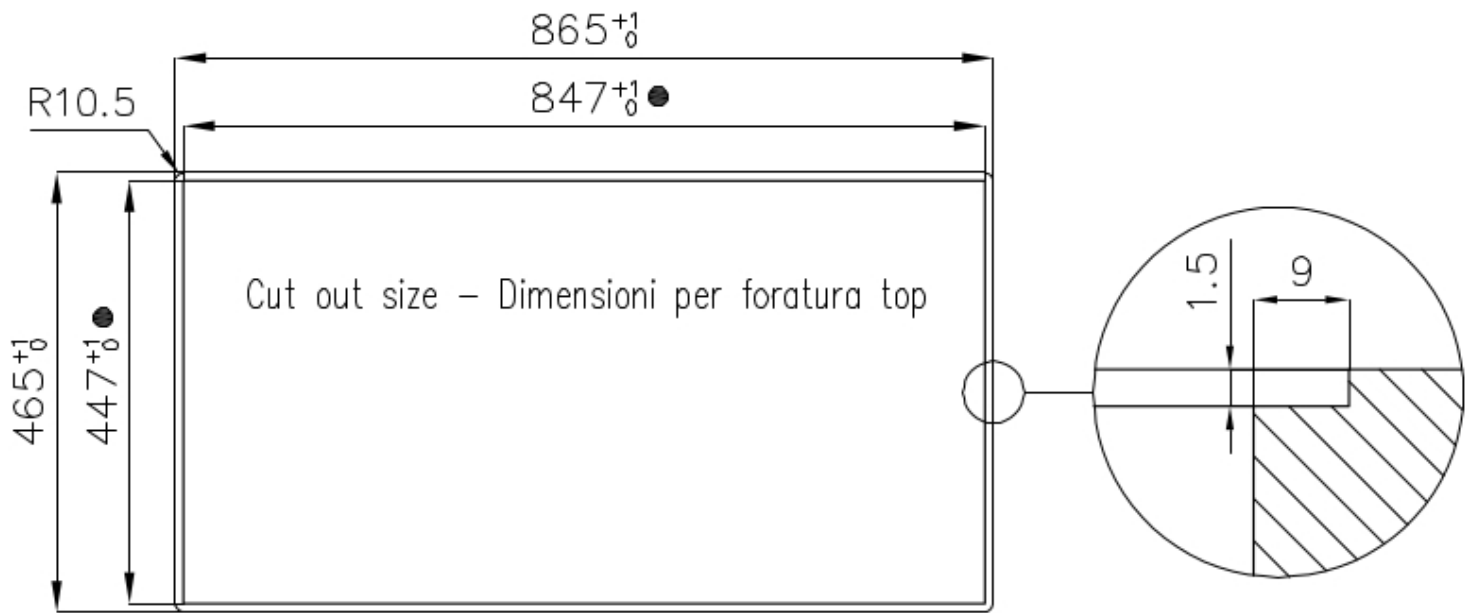

- Built-in cut out for FTS – Foratura per installazione FTS